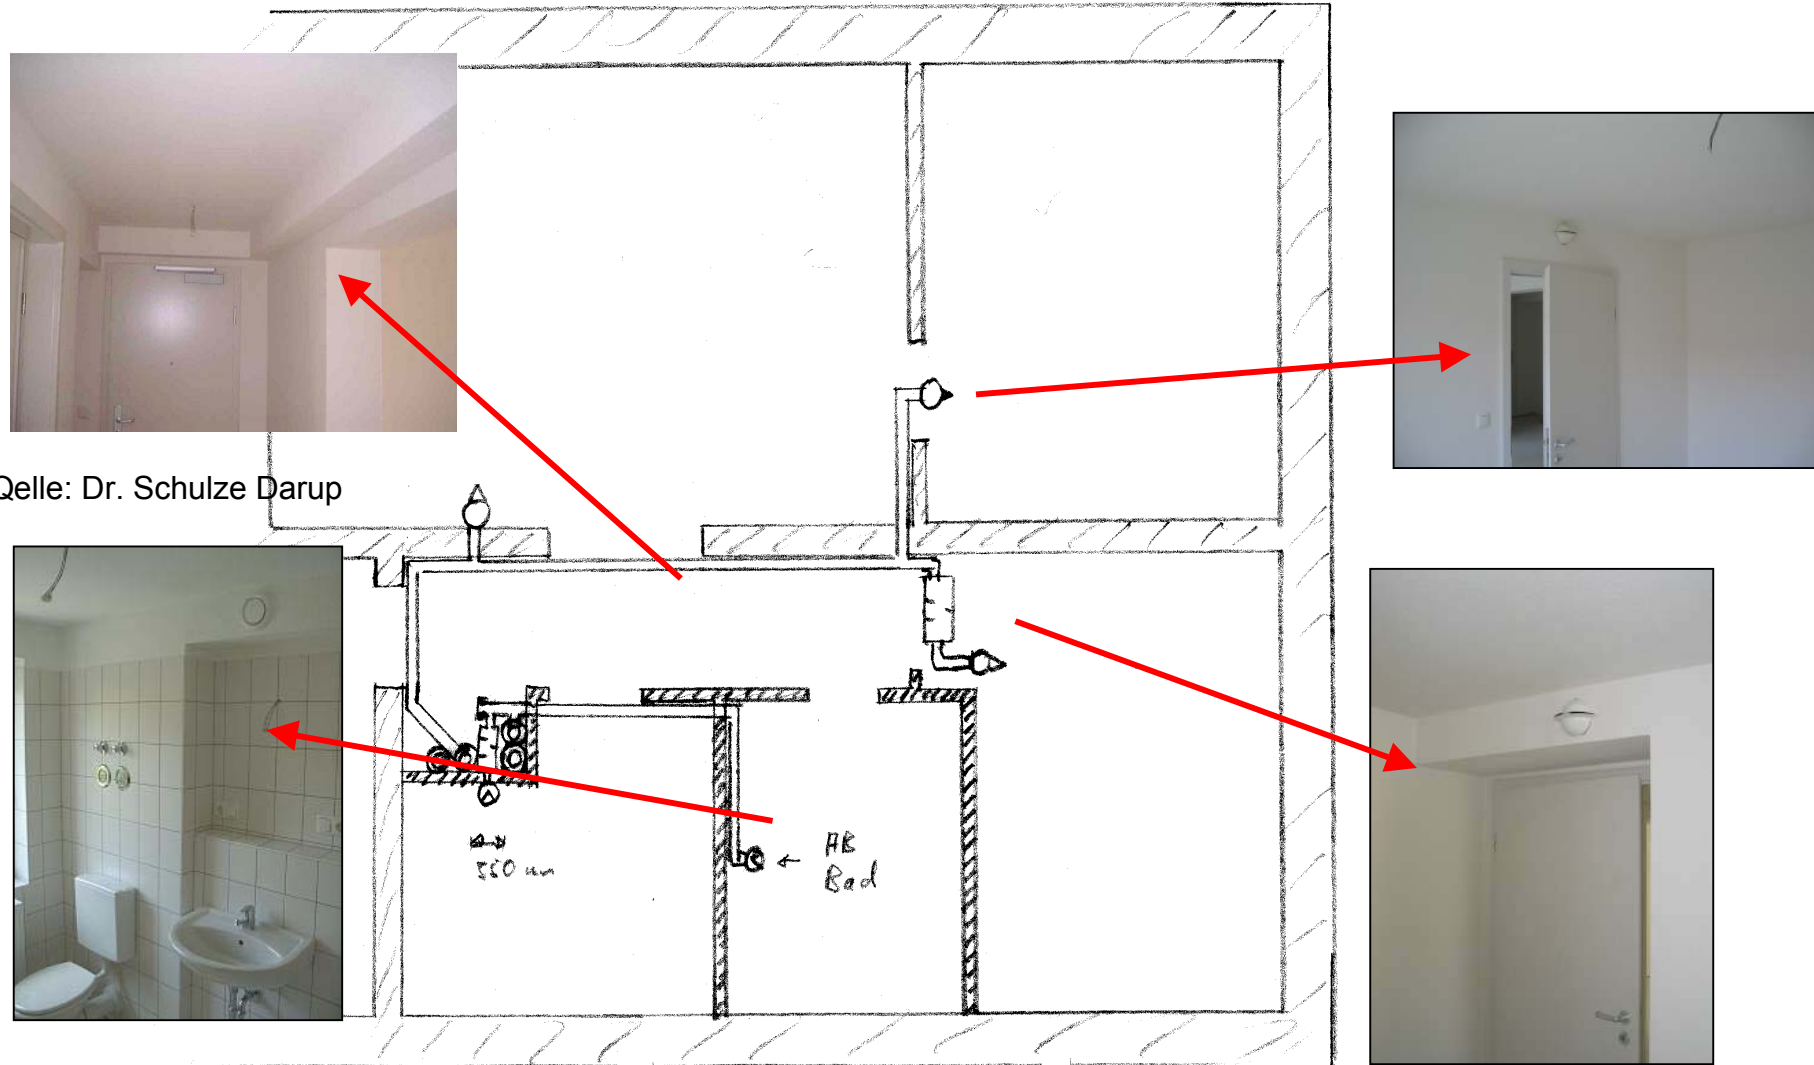

Passivhaus Schelmenäcker

Grundriss

Architekt:
Rainfried und
Hana Rudolf

Reihenhäuser mit Kompaktaggregaten

Leitungsführung im WC

Einfamilienhaus mit Zu-/Abluftanlage mit WRG

Wohngebäude während und nach der Sanierung

Schallübertragung vom Ventilator

Kanalführung in der Etagenwohnung

Lüftungskanäle incl. Schalldämpfer offen verlegt

Die Immobilienseite

Gestern...

Der Mensch braucht Licht!

Genau! Deshalb haben wir bei der Planung der 4^{1/2}-Zimmer-Maisonettewohnung in Musterhausen besonderen Wert auf **großzügige Fensterflächen** gelegt. Die ca. 118 m² große Wohnung hat 2 Bäder, eine große Südwest-Dachterrasse mit traumhaftem Blick ins Grüne.

...und heute!

Der Mensch braucht Licht und Luft!

Genau! Deshalb haben wir bei der Planung der 4^{1/2}-Zimmer-Maisonettewohnung in Darmstadt besonderen Wert auf ideal angeordnete Fensterflächen und eine **hochwertige Lüftungsanlage** gelegt. Die ca. 118 m² große Wohnung hat 2 Bäder, eine große Südwest-Dachterrasse mit traumhaftem Blick ins Grüne.
