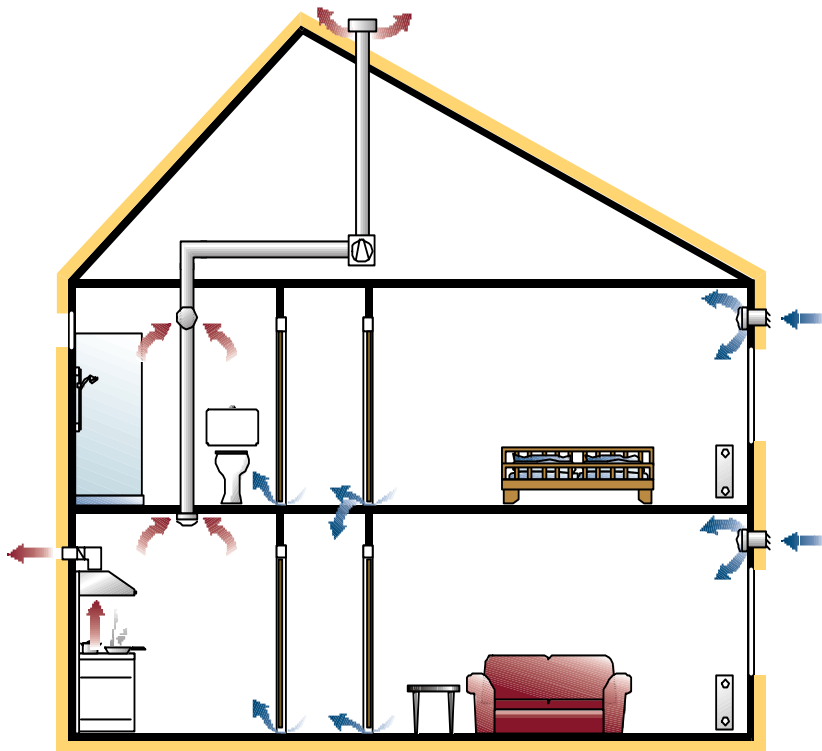

- Gesundes Wohnen und Arbeiten
- Bauschadensfreie Gebäude
- Energieeffizienter Betrieb
- Hoher Komfort

Einfamilienhaus mit Abluftanlage und mit Zu-/Abluftanlage mit WRG

Abluftanlage

Zu-/Abluftanlage mit WRG

Querlüftungsprinzip am Beispiel Mehrfamilienhaus

Fortluft und Außenluft über Dach,
alternativ Außenluft von unten
über EWT

Zentrales
Lüftungsgerät
mit WRG

Wohnungsweise regelbare
Volumenstromregler
in Abluft und Zuluft

Schallübertragung vom Ventilator

Kanalführung in der Etagenwohnung

Lüftungskanäle incl. Schalldämpfer offen verlegt

Die Immobilienseite

Gestern...

Der Mensch braucht Licht!

Genau! Deshalb haben wir bei der Planung der 4^{1/2}-Zimmer-Maisonettewohnung in Musterhausen besonderen Wert auf **großzügige Fensterflächen** gelegt. Die ca. 118 m² große Wohnung hat 2 Bäder, eine große Südwest-Dachterrasse mit traumhaftem Blick ins Grüne.

...und heute!

Der Mensch braucht Licht und Luft!

Genau! Deshalb haben wir bei der Planung der 4^{1/2}-Zimmer-Maisonettewohnung in Darmstadt besonderen Wert auf ideal angeordnete Fensterflächen und eine **hochwertige Lüftungsanlage** gelegt. Die ca. 118 m² große Wohnung hat 2 Bäder, eine große Südwest-Dachterrasse mit traumhaftem Blick ins Grüne.
