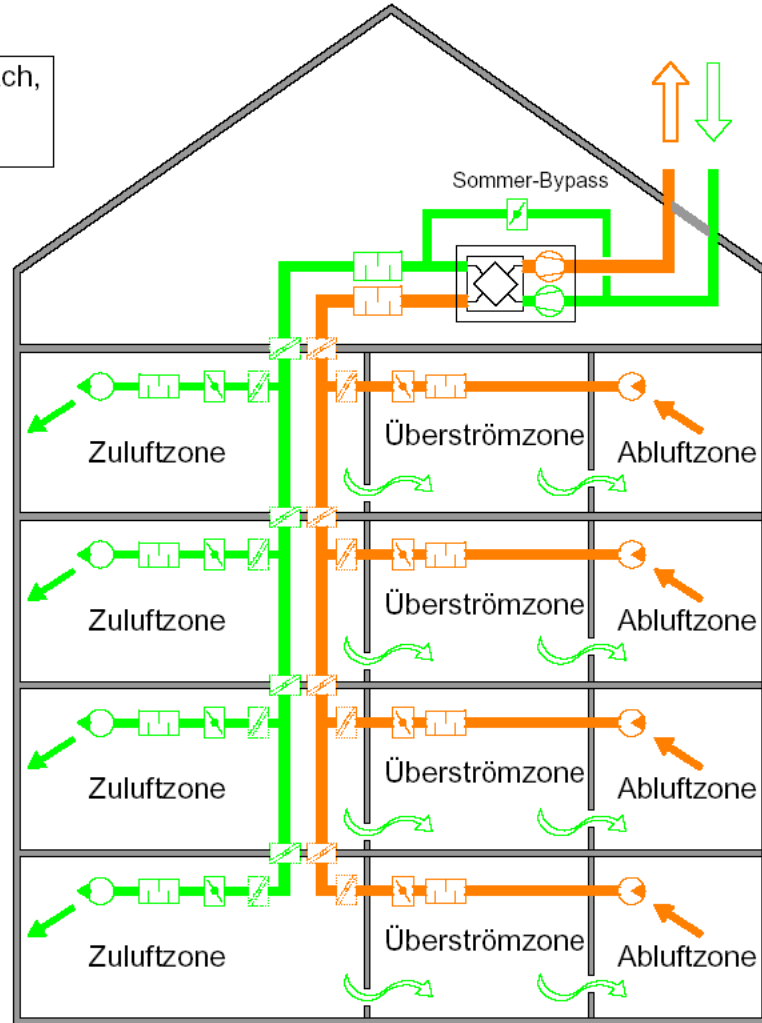

- Gesundes Wohnen und Arbeiten
- Bauschadensfreie Gebäude
- Energieeffizienter Betrieb
- Hoher Komfort

Einfamilienhaus mit Abluftanlage und mit Zu-/Abluftanlage mit WRG

Abluftanlage

Zu-/Abluftanlage mit WRG

Querlüftungsprinzip am Beispiel Mehrfamilienhaus

Fortluft und Außenluft über Dach,
alternativ Außenluft von unten
über EWT

Zentrales
Lüftungsgerät
mit WRG

Wohnungsweise regelbare
Volumenstromregler
in Abluft und Zuluft

Brandschutz
wohnungswise
am Steigstrang
oder geschoss-
weise

Strategie für Lüftung im Bestand

- Nutzung untergeordneter Räume
- Enge Zusammenarbeit von Lüftungsanlagenplaner mit Architekt
- Bereitschaft für neue Wege
- Zeit für Planung

Schallübertragung vom Ventilator

Kanalführung in der Etagenwohnung

Lüftungskanäle incl. Schalldämpfer offen verlegt

Die Immobilienseite

Gestern...

Der Mensch braucht Licht!

Genau! Deshalb haben wir bei der Planung der 4^{1/2}-Zimmer-Maisonettewohnung in Musterhausen besonderen Wert auf **großzügige Fensterflächen** gelegt. Die ca. 118 m² große Wohnung hat 2 Bäder, eine große Südwest-Dachterrasse mit traumhaftem Blick ins Grüne.