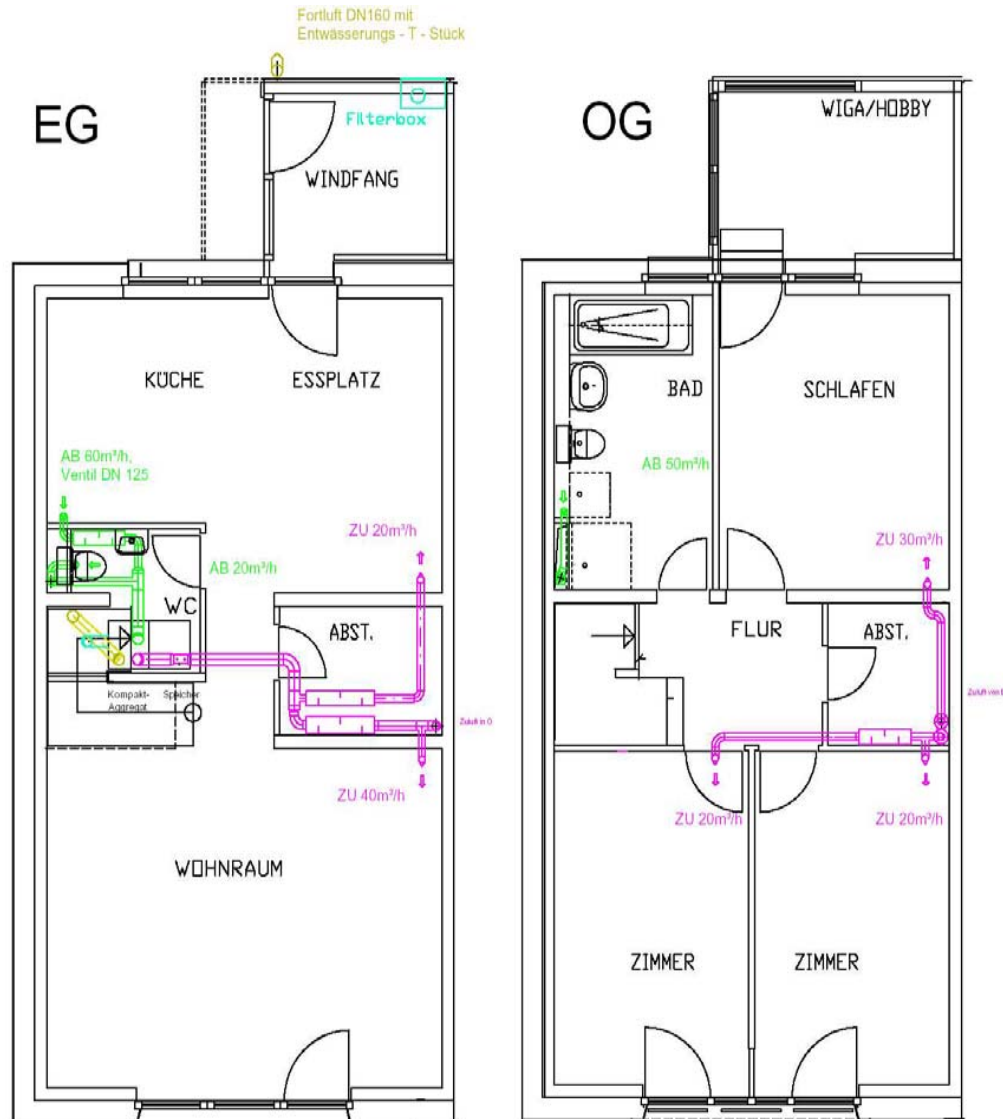

Passivhaus Schelmenäcker

Grundriss

Architekt:
Rainfried und
Hana Rudolf