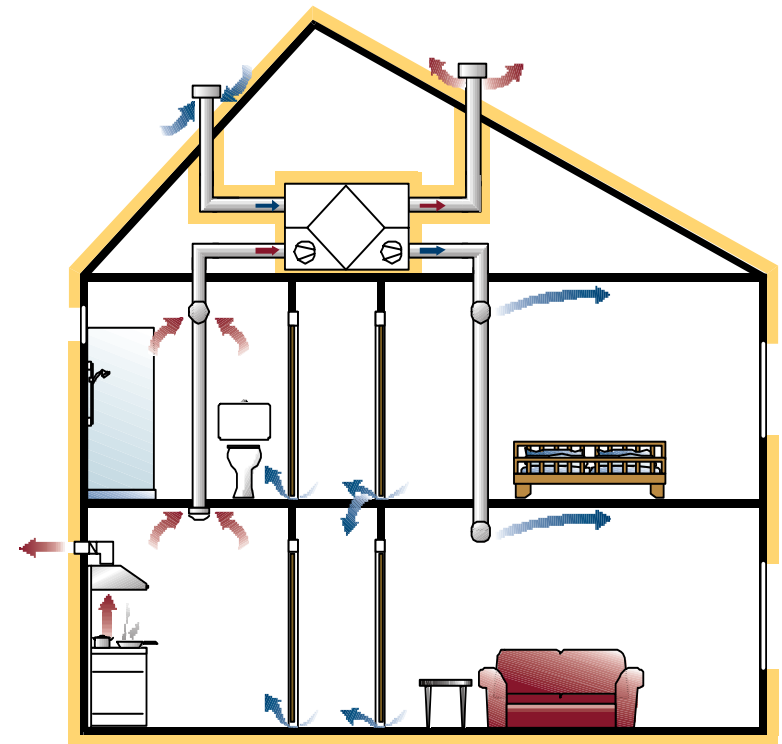

- Gesundes Wohnen und Arbeiten
- Bauschadensfreie Gebäude
- Energieeffizienter Betrieb
- Hoher Komfort

Einfamilienhaus mit Abluftanlage und mit Zu-/Abluftanlage mit WRG

Abluftanlage

Zu-/Abluftanlage mit WRG

Querlüftungsprinzip am Beispiel Mehrfamilienhaus

Fortluft und Außenluft über Dach,
alternativ Außenluft von unten
über EWT

Zentrales
Lüftungsgerät
mit WRG

Wohnungsweise regelbare
Volumenstromregler
in Abluft und Zuluft

Schallübertragung vom Ventilator

Kanalführung in der Etagenwohnung

Lüftungskanäle incl. Schalldämpfer offen verlegt

Die Immobilienseite

Gestern...

Der Mensch braucht Licht!

Genau! Deshalb haben wir bei der Planung der 4^{1/2}-Zimmer-Maisonettewohnung in Musterhausen besonderen Wert auf **großzügige Fensterflächen** gelegt. Die ca. 118 m² große Wohnung hat 2 Bäder, eine große Südwest-Dachterrasse mit traumhaftem Blick ins Grüne.

...und heute!

Der Mensch braucht Licht und Luft!

Genau! Deshalb haben wir bei der Planung der 4^{1/2}-Zimmer-Maisonettewohnung in Darmstadt besonderen Wert auf ideal angeordnete Fensterflächen und eine **hochwertige Lüftungsanlage** gelegt. Die ca. 118 m² große Wohnung hat 2 Bäder, eine große Südwest-Dachterrasse mit traumhaftem Blick ins Grüne.
