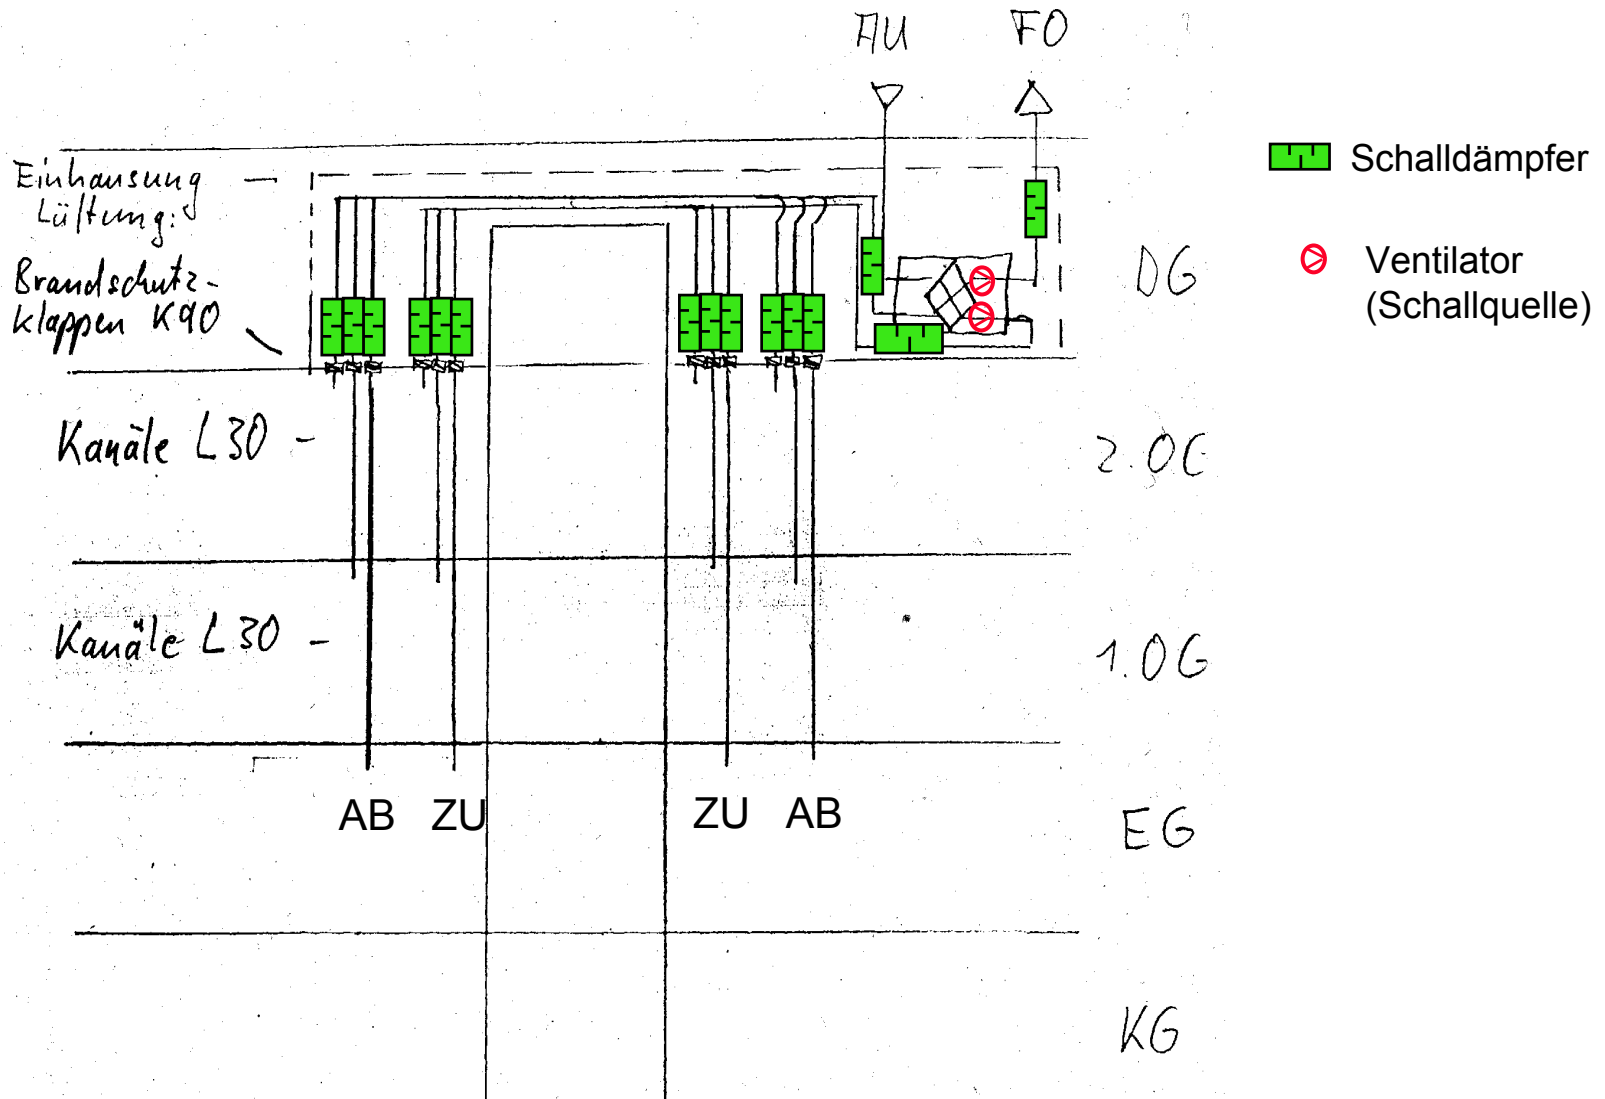

Passivhaus Schelmenäcker

Grundriss

Architekt:
Rainfried und
Hana Rudolf

Reihenhäuser mit Kompaktaggregaten

Leitungsführung im WC

Einfamilienhaus mit Zu-/Abluftanlage mit WRG

Wohngebäude während und nach der Sanierung

Schallübertragung vom Ventilator

Kanalführung in der Etagenwohnung

Lüftungskanäle incl. Schalldämpfer offen verlegt

Die Immobilienseite

Gestern...

Der Mensch braucht Licht!

Genau! Deshalb haben wir bei der Planung der 4^{1/2}-Zimmer-Maisonettewohnung in Musterhausen besonderen Wert auf **großzügige Fensterflächen** gelegt. Die ca. 118 m² große Wohnung hat 2 Bäder, eine große Südwest-Dachterrasse mit traumhaftem Blick ins Grüne.

...und heute!

Der Mensch braucht Licht und Luft!

Genau! Deshalb haben wir bei der Planung der 4^{1/2}-Zimmer-Maisonettewohnung in Darmstadt besonderen Wert auf ideal angeordnete Fensterflächen und eine **hochwertige Lüftungsanlage** gelegt. Die ca. 118 m² große Wohnung hat 2 Bäder, eine große Südwest-Dachterrasse mit traumhaftem Blick ins Grüne.
